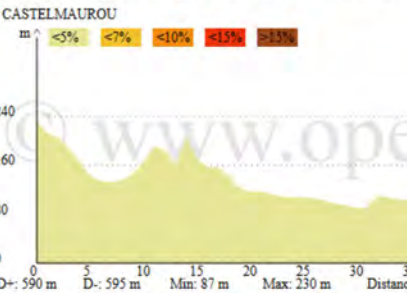

Circuits de Montbartier & Campsas- VNO

Distances: 88 et 77 km - Dénivelés +: 560 et 500 m

77 km - D+ 500m

88 km - D+ 560m

Castelmaurou