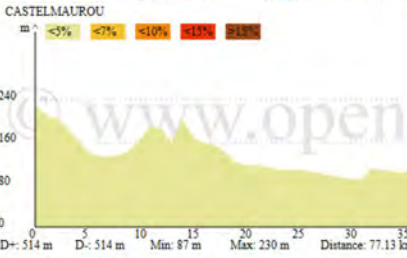

Circuits de Montbartier & Campsas- VNO

Distances: 88 et 77 km - Dénivelés +: 560 et 500 m

77 km - D+ 500m

88 km - D+ 560m

Castelmaurou