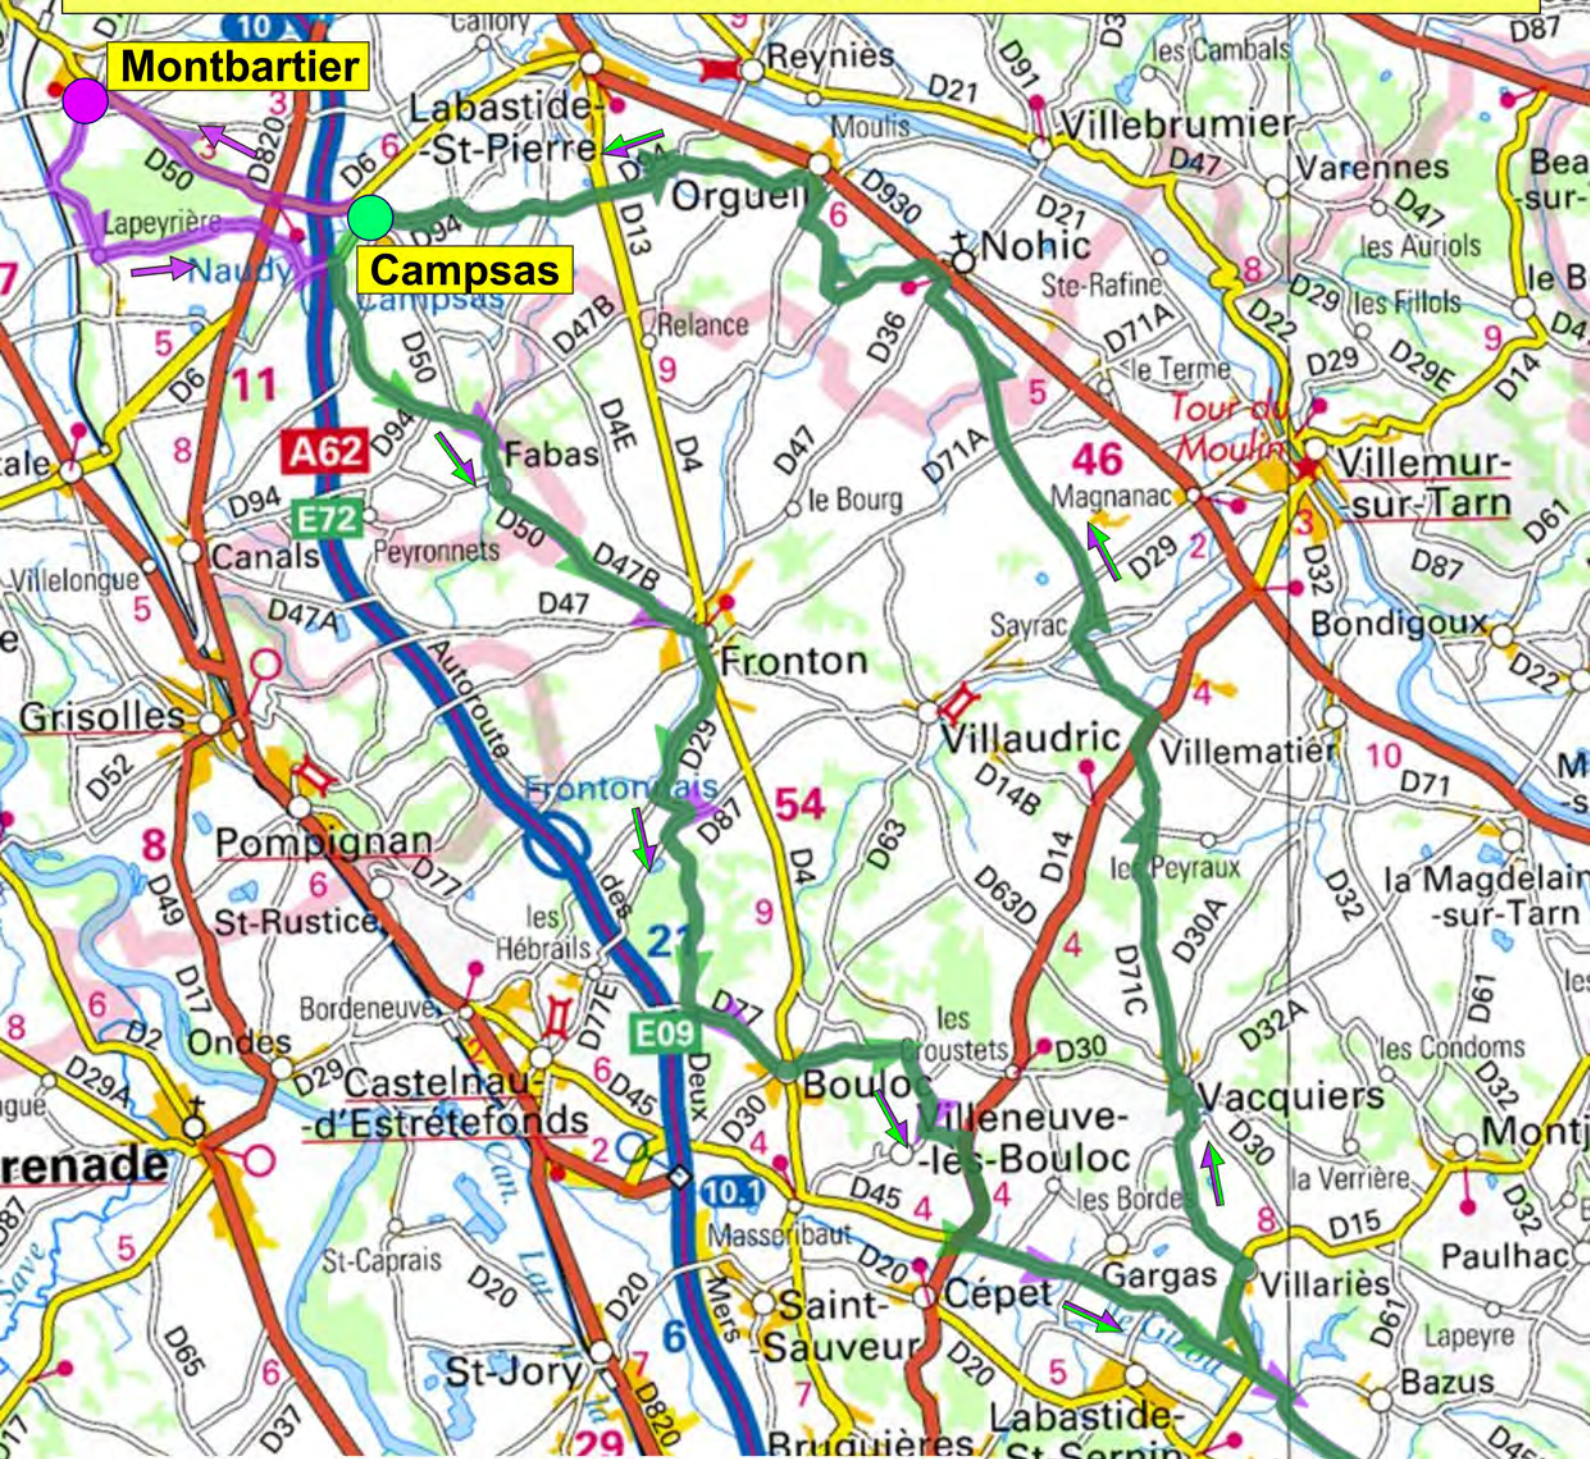

Circuits de Montbartier & Campsas- VNO

Distances: 88 et 77 km - Dénivelés +: 560 et 500 m

77 km - D+ 500m

88 km - D+ 560m

Castelmaurou